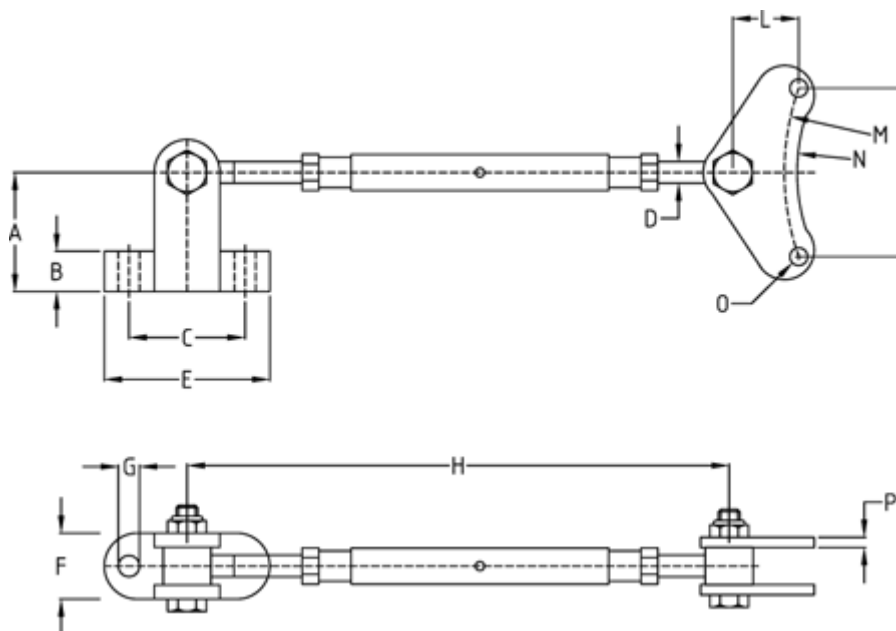

Varenummer: 295004503

Beskrivelse: Momentstøtte for TA45/TA45D

## Mål

a	= 35	H max	= 310
B	= 16	H min	= 210
Betegnelse	= TA45/TA45D	I	= 132.0
C	= 70	L	= 57
D	= M12	M	= 172.0
E	= 105	N	= 164
F	= 35	O	= 10.5
G	= 10.5	P	= 5